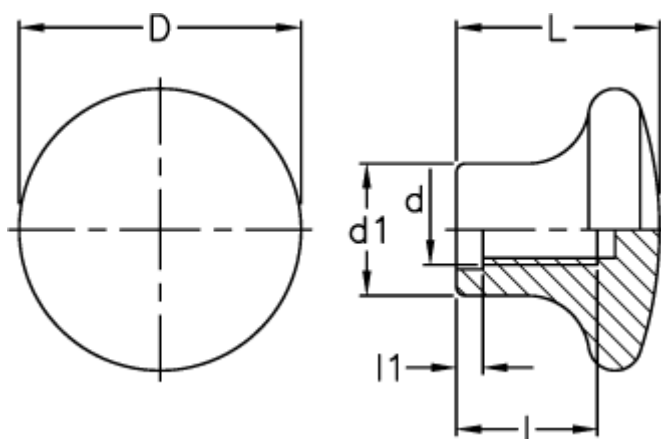

Varenummer: 2304020211
Beskrivelse: E+G Fingerknop m/indvendig gevind
I.150/30-M6

Mål

$d = M6$
 $D = 32$
 $d1 = 15$
 $l = 16$
 $L = 23$
 $l1 = 3$